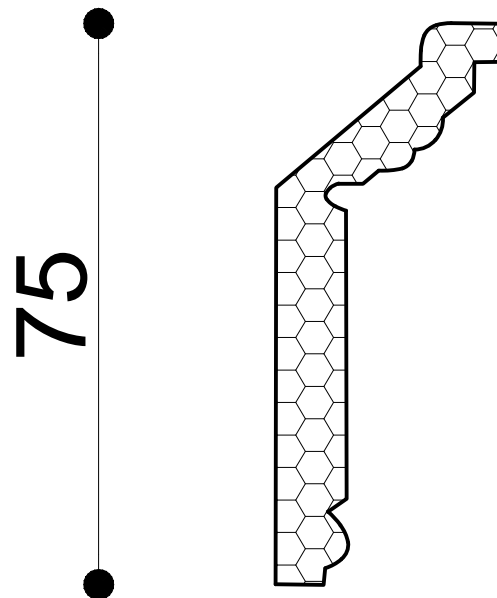

30

ZTR "Filić"
Kolarski put 272
11300 Smederevo
www.filic.rs

MODEL LAJSNE :	SLU 773		
JEDINICA MERE:	mm	RAZMERA	FORMAT LISTA
DUŽINA LAJSNE:	2 m ¹	R 1:1	A4