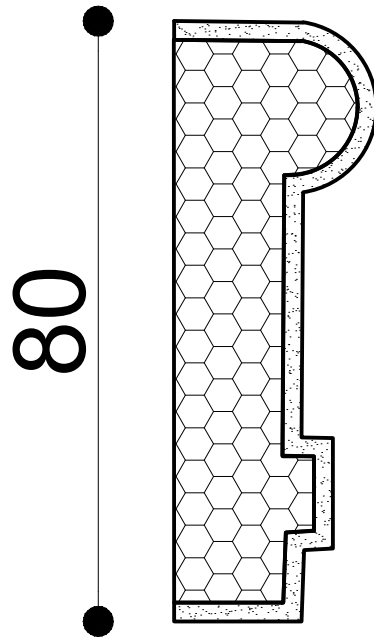

27

17

ZTR "Filić"
Kolarski put 272
11300 Smederevo
www.filic.rs

MODEL LAJSNE :	SLS-217		
JEDINICA MERE:	mm	RAZMERA	FORMAT LISTA
DUŽINA LAJSNE:	2 m ¹	R 1:1	A4